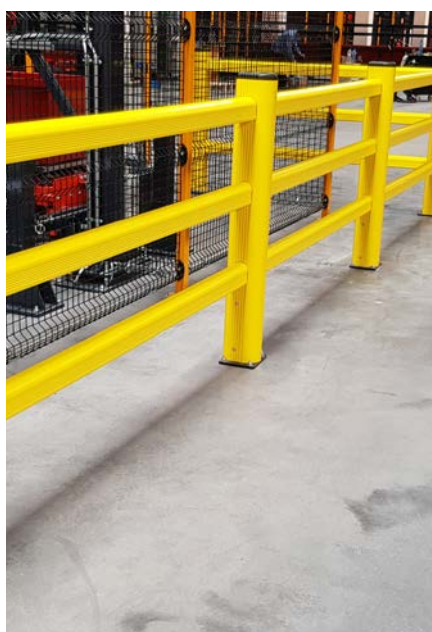

**FLEKSIBEL
SIKKERHED**
Reoler-as

mpm
PLASTIC PROTECTIONS

PERSONVÆRN

FLEKSIBEL ADSKILLELSE AF KØRENDE OG GÅENDE

For optimal beskyttelse af personale i ethvert driftsområde, minimere riskikoen for ulykker og sikre et sikkert arbejdsmiljø for alle. Personværn skaber en visuel og fysisk adskillelse mellem gående og farezoner.