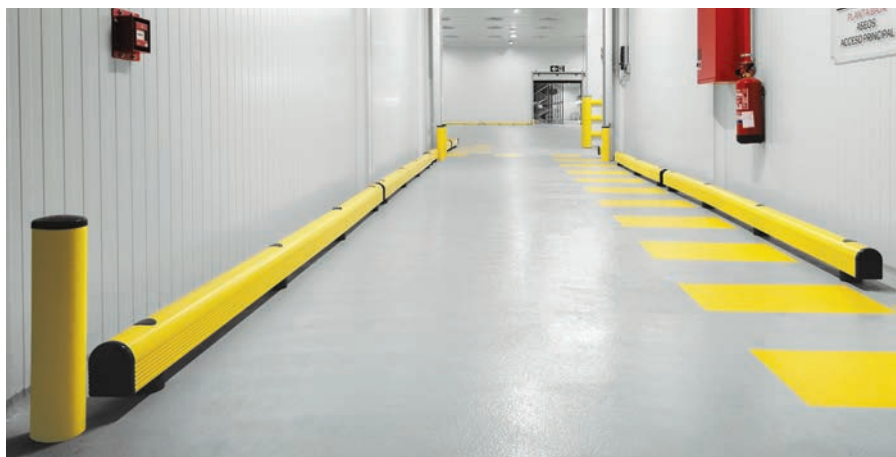

**FLEKSIBEL
SIKKERHED**
Reoler-as

mpm
PLASTIC PROTECTIONS

PERSONVÆRN

FLEKSIBEL ADSKILLELSE AF KØRENDE OG GÅENDE

For optimal beskyttelse af personale i ethvert driftsområde, minimere riskikoen for ulykker og sikre et sikkert arbejdsmiljø for alle. Personværn skaber en visuel og fysisk adskillelse mellem gående og farezoner.

BYGNINGSBESKYTTELSE

BESKYTTELSE AF BYGNINGER GIVER **LAVERE** VEDLIGEHOLDELS-OMKOSTNINGER

MPM beskyttelse er nem at montere og giver god beskyttelse af bygninger og inventar. Selv på steder med minimal plads.

Den fleksible beskyttelse resulterer desuden i lavere reparationsomkostninger i det lange løb.

Tilvæg den flytbare fod for nem adgang til skabe, installationer og andre områder, hvor fleksibilitet er afgørende.