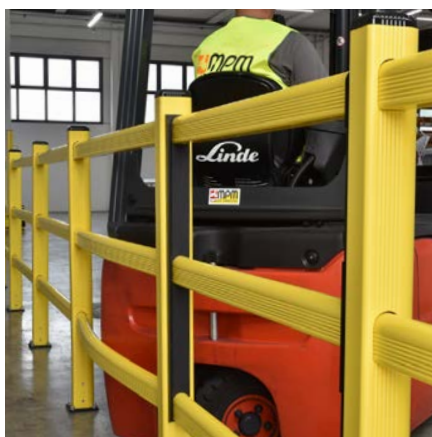

RETURN ON INVESTMENT

Minimer
løbende
omkostninger
på vedlige-
holdelse.

**FLEKSIBEL
SIKKERHED**
Reoler-as

mpm
PLASTIC PROTECTIONS