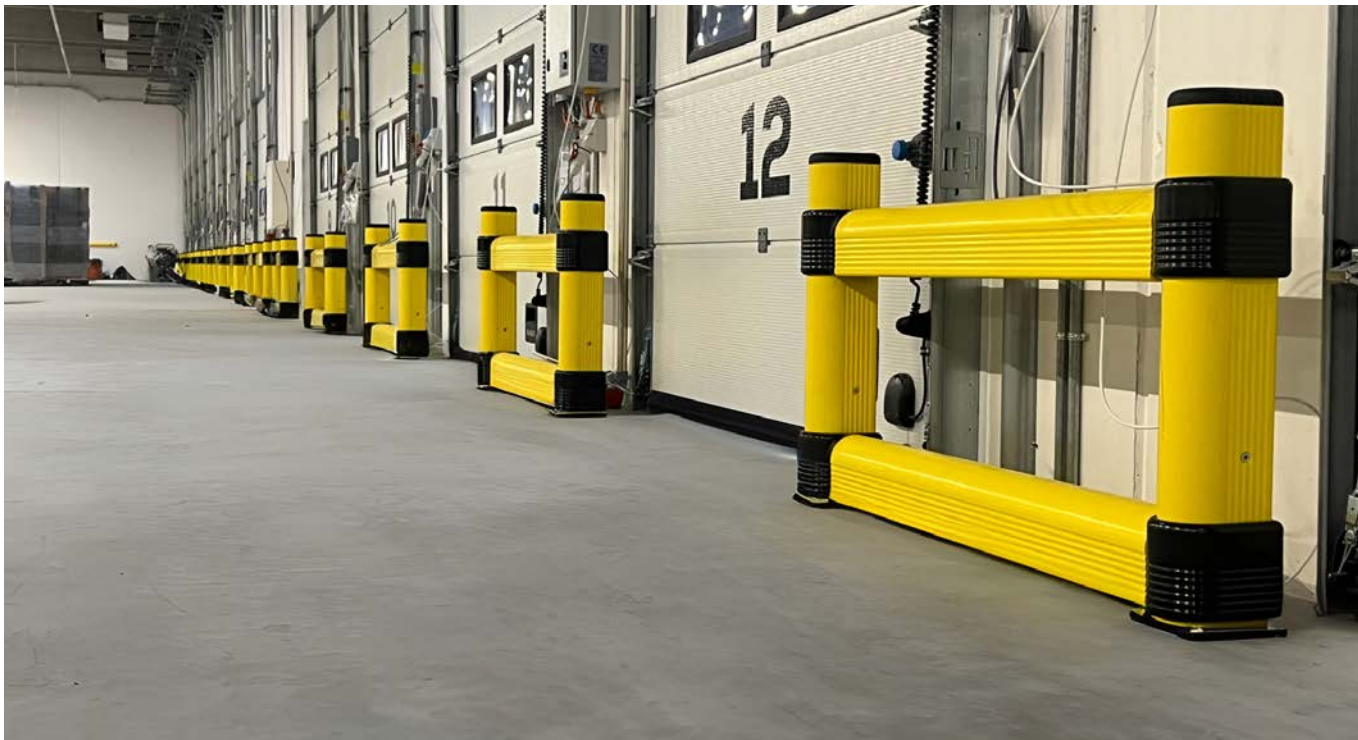

BYGNINGSBESKYTTELSE

BESKYTTELSE AF BYGNINGER GIVER **LAVERE** VEDLIGEHOLDELS-OMKOSTNINGER

MPM beskyttelse er nem at montere og giver god beskyttelse af bygninger og inventar. Selv på steder med minimal plads.

Den fleksible beskyttelse resulterer desuden i lavere reparationsomkostninger i det lange løb.

Tilvæg den flytbare fod for nem adgang til skabe, installationer og andre områder, hvor fleksibilitet er afgørende.