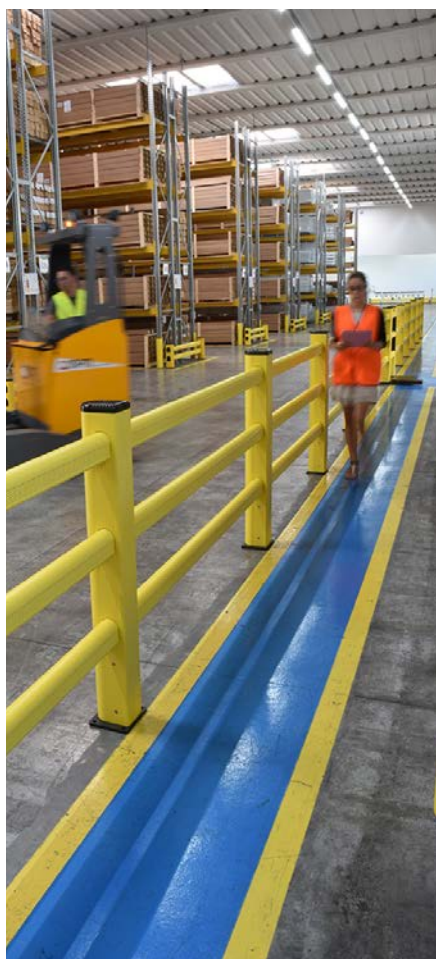

**FLEKSIBEL
SIKKERHED**
Reoler-as

mpm
PLASTIC PROTECTIONS

PERSONVÆRN

FLEKSIBEL ADSKILLELSE AF KØRENDE OG GÅENDE

For optimal beskyttelse af personale i ethvert driftsområde, minimere riskikoen for ulykker og sikre et sikkert arbejdsmiljø for alle. Personværn skaber en visuel og fysisk adskillelse mellem gående og farezoner.